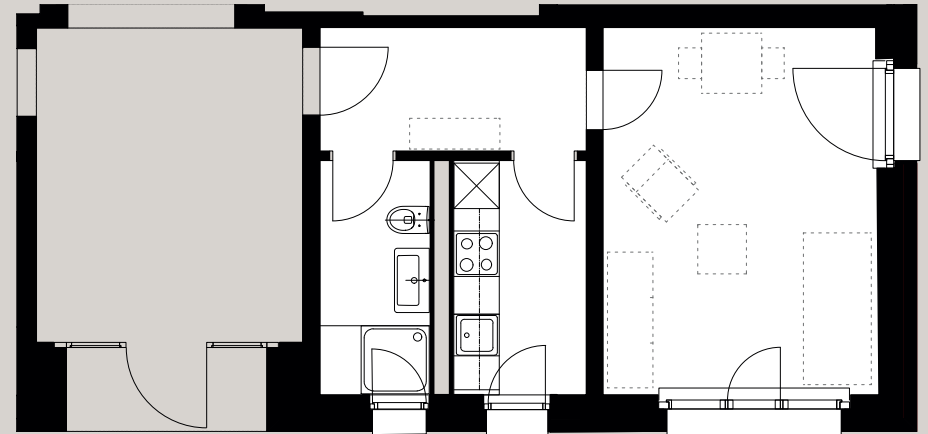

PLAN 0 1m 2m 3m
1:100

Alle Masse sind Annäherungswerte und unverbindlich.
Bei den gestrichelten Linien handelt es sich um Möblierungsvorschläge.